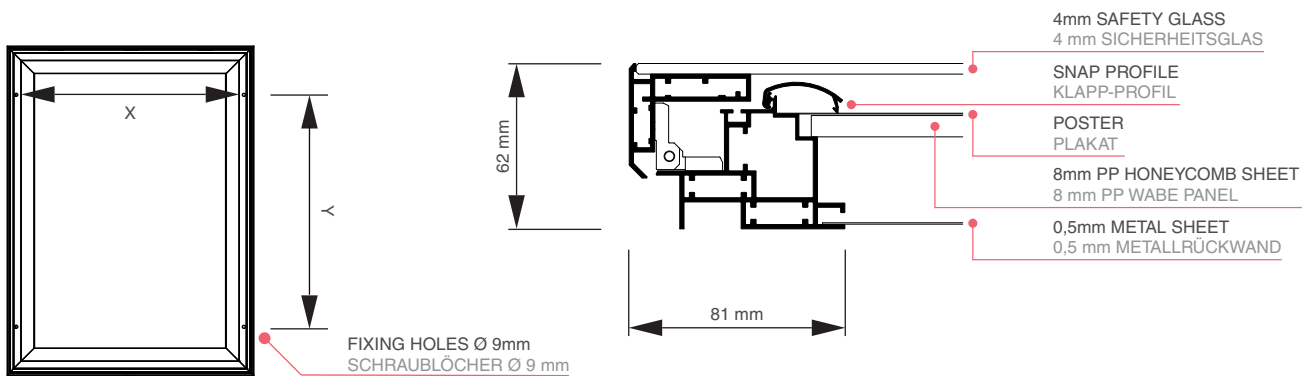

Premium Schaukasten

• IP56 - wetterfest • moderner Schaukasten • abschließbar und wetterfest - für den Außeneinsatz • einfacher Plakatwechsel

Outdoor Premium Poster Case

Lockable Notice Boards | Outdoor

**BACKVIEW
RÜCKANSICHT**

Outdoor Premium Poster Case

Lockable Notice Boards | Outdoor

Article code	EAN / GTIN	Poster size	Visible size	Size (A x B x C)	Locks	Holes pitch (X x Y)	Net weight
Artikelcode	EAN / GTIN	Plakatformat	Sichtmaß	Größe (A x B x C)	Schlösser	Lochabstand (X x Y)	Netto Gewicht
SCEOSA1	8596052031076	A1 (594 x 841 mm)	571 x 818 mm	737 x 984 x 62 mm	1	681 x 640 mm	19,47 kg
SCEOSA0	8596052031083	A0 (841 x 1189 mm)	818 x 1166 mm	984 x 1332 x 62 mm	2	928 x 988 mm	31,57 kg
SCEOS70x100	8596052031090	700 x 1000 mm	677 x 977 mm	843 x 1143 x 62 mm	1	787 x 799 mm	29,70 kg
SCEOS800x1200	8596052031106	800 x 1200 mm	777 x 1177 mm	943 x 1343 x 62 mm	2	887 x 999 mm	32,51 kg
SCEOS100x140	8596052031113	1000 x 1400 mm	977 x 1377 mm	1143 x 1543 x 62 mm	2	1087 x 1199 mm	40,16 kg
SCEOS1016x1524	8596052031847	40" x 60"	993 x 1501 mm	1159 x 1667 x 62 mm	2	1103 x 1323 mm	44,71 kg
SCEOS1185x1750	8596052031137	1185 x 1750 mm	1162 x 1727 mm	1328 x 1893 x 62 mm	2	1272 x 1549 mm	53,68 kg
SCEOS1200x1800	8596052031854	1200 x 1800 mm	1177 x 1777 mm	1343 x 1943 x 62 mm	2	1287 x 1599 mm	58,55 kg